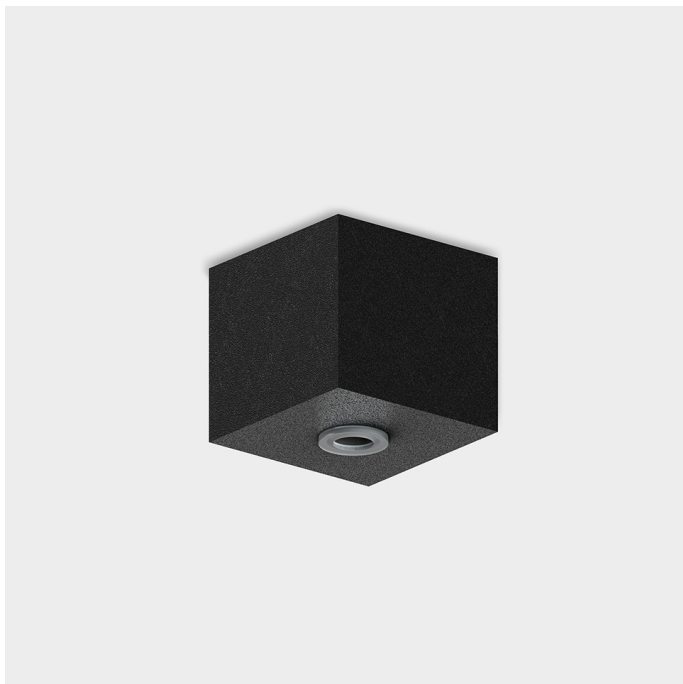

CAIXA ALIMENTAÇÃO SALIENTE T46 Q50 B

978807B

L=50mm

CAIXA ALIMENTAÇÃO SALIENTE T46 Q50 B

MATERIAIS

Material: Alumínio

Cor: Preto (B)

DIMENSÕES

L - Comprimento (mm): 50

W - Largura (mm): 50